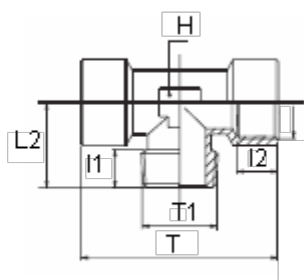

Varenummer: 5891240TR12
Beskrivelse: T-stykke, nippelmuffe 1240TR
R1/2" - G1/2"

Mål

H = 21
I1 = 68.5
L1 = 15.0
I2 = 32.0
L2 = 15.0
T1 = 1/2"
T2 = 1/2"